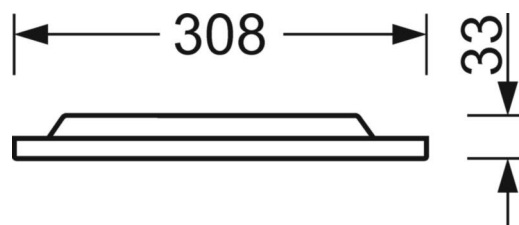

Оптика

Оснастка	LED, цветопередача/оттенок света CRI ≥ 80 / 4000K
Допуск для координаты цветности (MacAdam)	3SDCM
Номинальный световой поток	4777lm
Срок службы LED	50000h L80/B10 ($T_q 35^\circ \text{C}$ /Покрывать теплоизоляцией нельзя!)
светоотдача светильников	119lm/W
UGR поп./вдоль	19.6 / 19.5

DEEP-LINK

<https://www.regiolum.de/ru/article/60184036650>

Ссылка	LED 4800lm 840
η_{LB}	100 %
$\Phi \downarrow/\uparrow$	100 % / 0 %
UGR поп./вдоль дисплей	19.6 / 19.5
	$65^\circ < 3000 \text{ cd/m}^2$

Механика

цвет корпуса	белый стандартный для электротехники RAL 9016
размеры (LxWxH/DxH)	1250mm x 310mm x 35mm
Глубина	35mm
Потолочная система	подвесные потолки с видимыми несущими траверсами [s-TS] 312,5x1250мм, потолки с вырезами (AD)
вырез в потолке (ДxШ/диам.)	1220mm x 295mm
глубина встройки	145mm [AD]; 145mm [s-TS]; 115mm [s-TS] min
вес (нетто)	3.13kg
Вид монтажа	Вкладная установка, настенная установка отдельных светильников

размеры

L	1250 mm	Длина
B	310 mm	Ширина
H	35 mm	Высота
T	35 mm	Глубина
DA(L)	1220 mm	Сечение, длина
DA(B)	295 mm	Сечение, ширина
E(min)	115 mm	Минимальное расстояние от потолка - минимальный размер (видим)
E(AD)	145 mm	Минимальное расстояние от потолка (потолки с вырезом)
E(TS)	145 mm	Минимальное расстояние от потолка - рекомендуемое (видимый Т-про)
MLTS1	1250 mm	Модульный размер, длина (видимый Т-профиль)
MLTS_1/2	1250	Модульный размер, длина (видимый Т-профиль) 1/2
MBTS1	312 mm	Модульный размер, ширина (видимый Т-профиль)
MBTS_1/2	312	Модульный размер, ширина (видимый Т-профиль) 1/2
KL	144 mm	Длина головки светильника или коробки балласта
KB	42 mm	Ширина головки светильника или коробки балласта
KH	29 mm	Высота головки светильника или коробки балласта