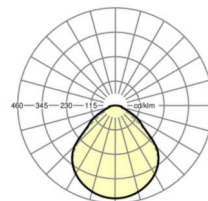

параметры

номер заказа	60184036650
код EAN	4020863448586
номер таможенного тарифа	94051190
Знак прохождения контроля	IP 40/20, класс защиты II, для рабочих мест за дисплеем $65^\circ < 3000 \text{ F}$, Indoor, CE
Степень ударопрочности IK	IK02 (-10°C bis 35°C)
Температура окружения	$t_a -10^\circ \text{C}$ в 35°C
Особые свойства	Готовность к IoT «Ready for IoT»
Гарантийный срок	5 лет

электротехника

Балласт	Электронный драйвер DALI2 (1 штука)
Мощность системы	40W
сетевое напряжение	230V/50Hz
автоматический предохранитель (пусковой ток)	20 штук/B10, 32 штук/B16, 33 штук/C10, 53 штук/C16
класс энергосбережения/Источник света	C

Оптика

Оснастка	LED, цветопередача/оттенок света CRI ≥ 80 / 4000K
Допуск для координаты цветности (MacAdam)	3SDCM
Номинальный световой поток	4777lm
Срок службы LED	50000h L80/B10 ($T_q 35^\circ \text{C}$/Покрывать теплоизоляцией нельзя!)
светоотдача светильников	119lm/W
UGR поп./вдоль	19.6 / 19.5

DEEP-LINK

<https://www.regiolum.de/ru/article/60184036650>